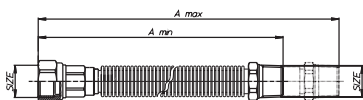

H0371 AQUA FLEX

ERC

CODICE CODE	MISURA SIZE	PN Bar	Pcs. Box/Crt
H0371B21	½" - 130x220	6	12/60
H0371B24	½" - 220x240	6	12/60
H0371B41	¾" - 130x220	4	12/60
H0371B44	¾" - 220x240	4	12/48

Tubo flessibile per acqua in acciaio inox AISI 316 maschio/femmina con 1 guarnizione in gomma. Dado in ottone nichelato, rivestito con **guaina bianca**.
Flexible hose in AISI 316 stainless steel, male/female, with **white plastic coat**, with 1 rubber gasket.

AQUA FLEX

TUBO FLESSIBILE ED ESTENSIBILE IN ACCIAIO INOX PER ACQUA
STAINLESS STEEL FLEXIBLE PIPE FOR WATER

H0371 AQUA FLEX

ERC

CODICE CODE	MISURA SIZE	PN Bar	Pcs. Box/Crt
H0371G18	½" - 90x140	6	12/60
H0371G21	½" - 130x220	6	12/60
H0371G24	½" - 220x420	6	12/60
H0371G27	½" - 300x600	6	12/36
H0371G38	¾" - 90x140	4	12/60
H0371G41	¾" - 130x220	4	12/60
H0371G44	¾" - 220x420	4	12/48
H0371G47	¾" - 300x600	4	12/48
H0371G58	1" - 90x140	4	12/60
H0371G61	1" - 130x220	4	12/48
H0371G64	1" - 220x420	4	12/24
H0371G67	1" - 300x600	4	10/10
H0371G73	1"¼" - 140x250	4	6/24
H0371G74	1"¼" - 190x250	4	6/24
H0371G75	1"½" - 135x210	4	6/24
H0371G76	2" - 135x210	4	4/16
H0371G78	M ½" - F ¾" - 90x140	6	12/60
H0371G81	M ½" - F ¾" - 130x220	6	12/60
H0371G84	M ½" - F ¾" - 220x420	6	12/60

CODICE CODE	MISURA SIZE	PN Bar	Pcs. Box/Crt
H0373X03	20 m (DN 12)	-	-
H0373X13	15 m (DN 12)	-	-
H0373X04	10 m (DN 16)	-	-
H0373X14	15 m (DN 16)	-	-
H0373X34	25 m (DN 16)	-	-
H0373X05	10 m (DN 20)	-	-

Tubo flessibile per acqua in acciaio inox AISI 316.
Flexible hose for water in stainless steel AISI 316.